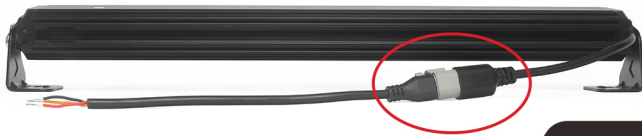

סדרת פנסי עבודה מתקדמים עם נורות LED בטכנולוגיה מתקדמת ובעיצוב חדשני עם עדשת "BEZEL-LESS" הייחודית ללא מסגרת וללא ברגים.

נתונים טכניים

- מתח עבודה: 10-30V DC

- חומר הגוף: אלומיניום

- חומר תושבות ההתקנה: פלדת אל חלד

- חומר העדשה: פוליקרבונט עמיד בפני שריטות וקרינת UV

- עמיד בפני מים ואבק בתקנים מתקדמים IP67 ו-IP69K

- בקרת טמפרטורה מובנית למניעת התחממות ושמירה על ביצועים

ECE R112 R7 R10	Over-heated Protected
CE	High Luminance Chip
RoHS	IP67 & IP69K

שקע תקע
"DUSCH"
מובנה

אורך	כמות נורות	עוצמת LED	עוצמת הארה
30 ס"מ	6 יח'	40W	4,500 Lm
55 ס"מ	10 יח'	65W	6,500 Lm
80 ס"מ	16 יח'	120W	12,500 Lm
110 ס"מ	20 יח'	175W	14,500 Lm

זמין במגוון אורכים שונים:

אורך (A)	דגם
12" 345 מ"מ	L-5812
22" 545 מ"מ	L-5822
32" 845 מ"מ	L-5832
42" 1045 מ"מ	L-5842