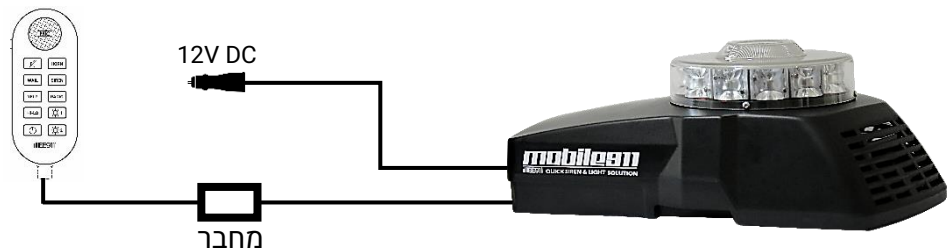

ערכת כריזה ניידת הכוללת מהבהב

דגם - MOBILE 911

חיבור תקע המצית לשקע מצית של הרכב (12V).
חיבור לגג ע"י 3 מגנטים חזקים במיוחד.
אפשרות חיבור Bluetooth או כבל לנגן שמע חיצוני.
ניתן להזמנה עם 2 צבעי הבהוב והפעלה נפרדת לכל צבע.
צבעי מהבהב לבחירה- אדום, כחול, כתום, ירוק, כתום/כחול, אדום/כחול.
צלילי המערכת הינם צלילים המותאמים לשימוש בישראל ומאושרים ע"י משטרת ישראל.

הוראות הפעלה

חיבור הערכה לרכב

- וודא כי המשטח בגג אשר בכוונתך להצמיד את הערכה אליו הינו **משטח חלק** ללא בליטות או שקעים.
- וודא כי המשטח יבש ונקי מלכלוך/אבק/ עצמים שונים.
- אחוז את הערכה בשקעים הייעודיים:

- וודא כי אין כבלים בתחתית הערכה והנח אותה בזירות על גג הרכב (החיבור לגג מתבצע בעזרת שלושת המגנטים הנמצאים בתחתית הערכה):

- יש לוודא כי הערכה אכן נצמדה לגג (לא ניתן למגנט את הערכה לגג זכוכית או גג אלומיניום).

- חבר את צידו האחד (תקע כסוף) של כבל התקשורת הכלול בערכה לשקע הייעודי בערכה.

- חבר את צידו השני של כבל התקשורת (תקע RJ-45) לשלט הפיקוד וזאת באמצעות מחבר השליטה.

תרשים חיבורים:

- יש להעביר את הכבלים המחוברים למערכת (כבל מתח עם תקע למצית וכבל השליטה) אל תוך הרכב דרך הדלת (רצוי דלת מאחורי הנהג), יש לסגור את הדלת באופן שבו הכבלים יעברו דרך גומי המעבר הקיים מסביב לפתח דלת הרכב.
- יש לחבר את כבל השליטה אל השלט באמצעות מחבר השליטה.
- יש לחבר את מחבר כבל החשמל היוצא מהמערכת לשקע המצית של הרכב.
- בעת פירוק הערכה מגג הרכב, יש להקפיד לאחוז בשקעים הייעודיים.