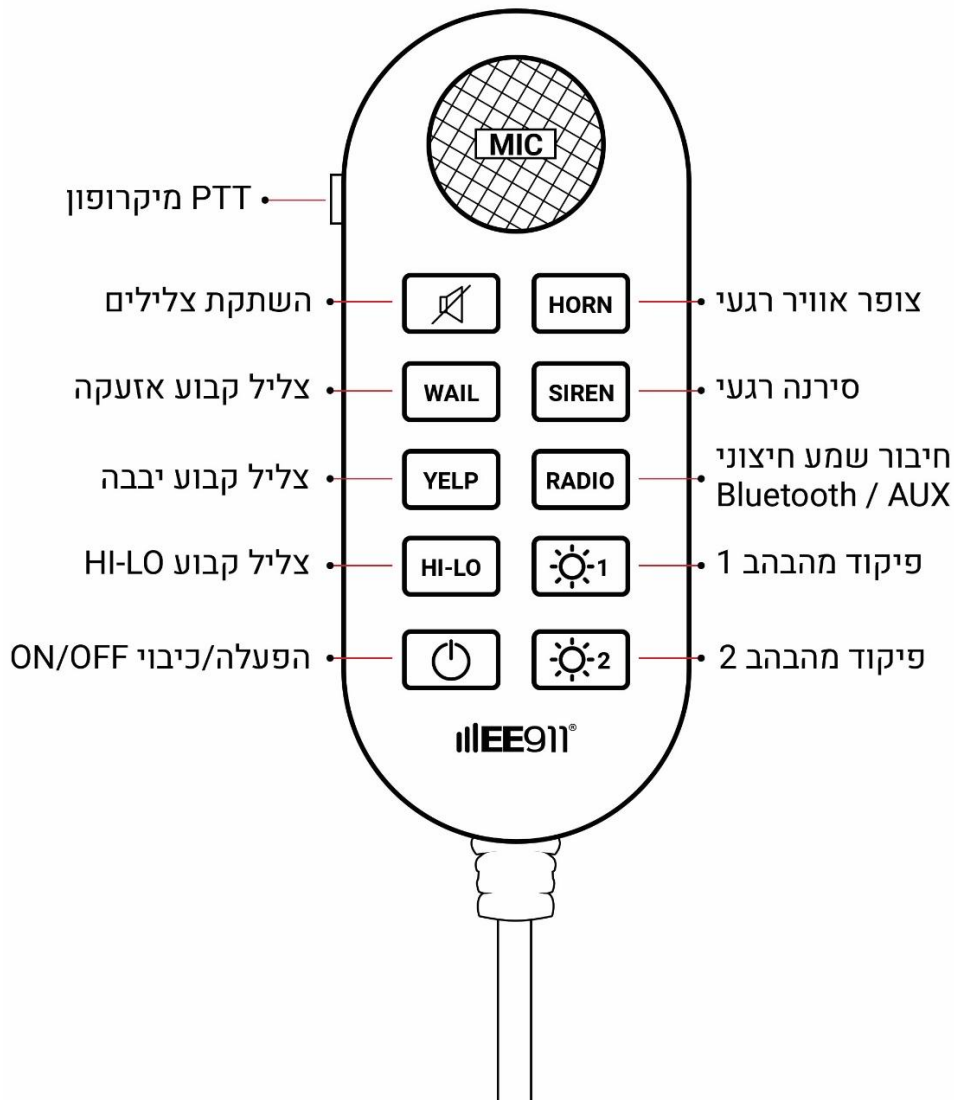

ערכת כריזה ניידת הכוללת מהבהב

דגם - MOBILE 911

חיבור תקע המצית לשקע מצית של הרכב (12V).
חיבור לגג ע"י 3 מגנטים חזקים במיוחד.
אפשרות חיבור Bluetooth או כבל לנגן שמע חיצוני.
ניתן להזמנה עם 2 צבעי הבהוב והפעלה נפרדת לכל צבע.
צבעי מהבהב לבחירה- אדום, כחול, כתום, ירוק, כתום/כחול, אדום/כחול.
צלילי המערכת הינם צלילים המותאמים לשימוש בישראל ומאושרים ע"י משטרת ישראל.

- וודא כי אין כבלים בתחתית הערכה והנח אותה בזירות על גג הרכב (החיבור לגג מתבצע בעזרת שלושת המגנטים הנמצאים בתחתית הערכה):

- יש לוודא כי הערכה אכן נצמדה לגג (לא ניתן למגנט את הערכה לגג זכוכית או גג אלומיניום).

- חבר את צידו האחד (תקע כסוף) של כבל התקשורת הכלול בערכה לשקע הייעודי בערכה.

- חבר את צידו השני של כבל התקשורת (תקע RJ-45) לשלט הפיקוד וזאת באמצעות מחבר השליטה.

תרשים חיבורים:

- יש להעביר את הכבלים המחוברים למערכת (כבל מתח עם תקע למצית וכבל השליטה) אל תוך הרכב דרך הדלת (רצוי דלת מאחורי הנהג), יש לסגור את הדלת באופן שבו הכבלים יעברו דרך גומי המעבר הקיים מסביב לפתח דלת הרכב.
- יש לחבר את כבל השליטה אל השלט באמצעות מחבר השליטה.
- יש לחבר את מחבר כבל החשמל היוצא מהמערכת לשקע המצית של הרכב.
- בעת פירוק הערכה מגג הרכב, יש להקפיד לאחוז בשקעים הייעודיים.

כפתורי שלט הפיקוד-

- להדלקת המערכת יש ללחוץ לחיצה באורך שנייה אחת על כפתור ההפעלה.
- ניתן ללחוץ על כפתור השתקת צלילים בכל שלב על מנת להשתיק את המערכת.
- בדגם שבו הפנס המהבהב הוא בעל אפשרות הפרדת צבעי הבהוב-
 - כפתור "פיקוד מהבהב 1" יפעיל הבהוב בצבע 1.
 - כפתור "פיקוד מהבהב 2" יפעיל הבהוב בצבע 2.
- שני כפתורים ביחד על מנת להפעיל הבהוב בשני צבעים.
- להפעלת אפשרות חיבור שמע חיצוני Bluetooth / Aux, יש ללחוץ על כפתור "RADIO", כאשר כפתור "RADIO" דולק, המכשיר יהיה גלוי לסריקה בשם "JDY-61". לאחר חיבור המכשיר יישמע צליל המאמת את החיבור ויהיה נתן לנגן שמע חיצוני ע"י Bluetooth, שליטה בעוצמת הקול תתבצע דרך המכשיר המשמש להפעלת השמע.